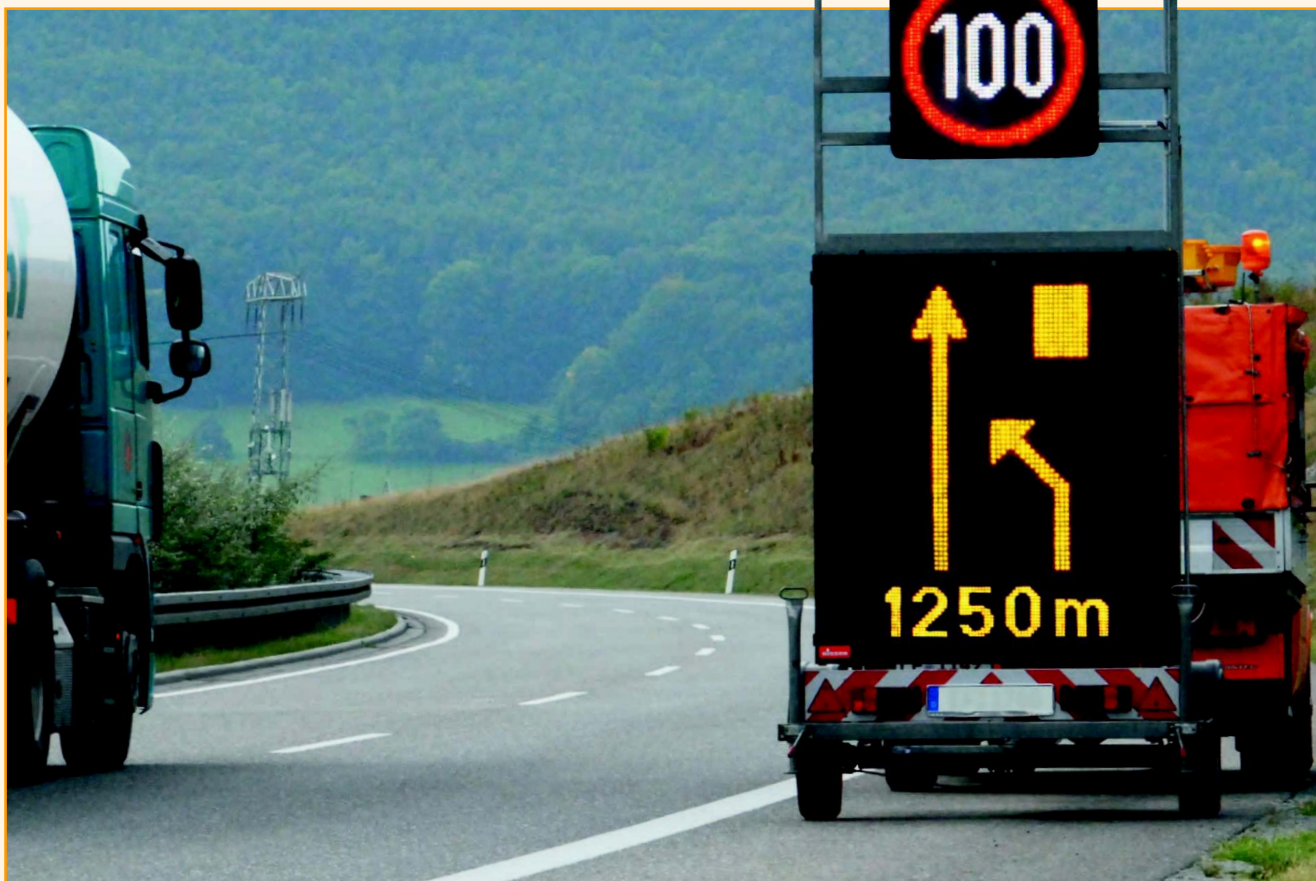

Zaawansowane tablice zamykające ze znakami zmiennej treści LED

- Do stosowania na drogach wszystkich kategorii
- Kompatybilność z systemem NiNa Nissen Navigation System
- Stosowane w celu ostrzegawczym oraz informacyjnym np. przy organizacji imprez masowych

Przykład wiadomości wyświetlanej w języku francuskim

Tablica Zamykająca "Pharos" ze Znakami Zmiennej Treści LED

e 1

- Wysokość całkowita ca. 7 m
- Mobilny, trzypoziomowy system znaków zmiennej treści LED przeznaczony do wczesnego ostrzegania z dużej odległości
- Do zastosowania na drogach wszystkich kategorii, zwłaszcza dróg uczęszczanych przez samochody ciężarowe
- System można również wykorzystać jako tablice informacyjne podczas organizacji imprez masowych
- Górny znak jest doskonale widoczny ponad samochodami ciężarowymi
- System można łatwo i szybko przygotować do pracy
- Dzięki zastosowaniu 4 hydraulicznych, automatycznie regulowanych podpór przyczepa może być rozstawiona niemal na każdym podłożu
- Znaki zmiennej treści dostępne w wariantach z 2 lub 4 kolorami oraz w technologii SMD
- Dowolna konfiguracja znaków i treści czyni ten system niezwykle uniwersalnym
- Wartości fotometryczne testowane zgodnie z europejską normą EN 12966
- Wyposażenie dodatkowe
 - NiNa Nissen Navigation System do sterowania i monitorowania przyczepy
 - Zasilanie bateriami słonecznymi
 - Zasilanie przy pomocy ogniwa paliwowego